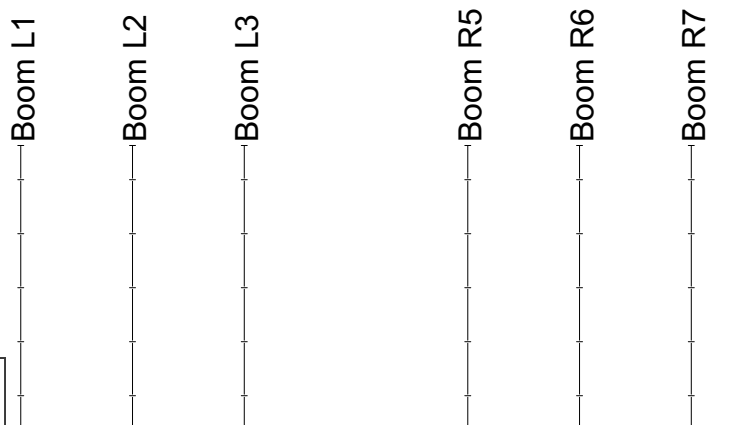

Light		
	I-Cue	3 / 3
	NSI Colortran 6in Fresnel	0 / 10
	NSI Colortran Mini-Ellipse	0 / 10
	ETC ColorSource CYC	5 / 5
	ETC ColorSource PAR Wide Round	9 / 15
	ETC Source4 26deg	3 / 8
	ETC Source4 36deg	0 / 12
	ETC Source4 50deg	10 / 20

Color Summary		
Color	Size	Count

Scale Bar/Key Plan

This Plan has been drawn according to the CITT CAD Standards 1999 v1 under the Facilities Database Project as Funded by the Canada Council and implemented by CultureNet and CITT. This plan was verified for exactness at the time of first issue.  
 Ce plan a été dessiné conformément aux Standards DAO CITT 1999 v1 sous régime du projet de Base de Données des lieux de diffusion tel que commandité par le conseil des arts du Canada et réalisé par CultureNet et CITT. Ce plan a été vérifié pour son exactitude au moment de sa première émission.

## Glendon Theatre Summer LX plot

Designed by: Duncan Appleton

CAD FILE: summer-stock-LXplot.vwx	DATE: 2023-04-03
SCALE: 3/16" = 1'-0"	DRAWN BY: DA